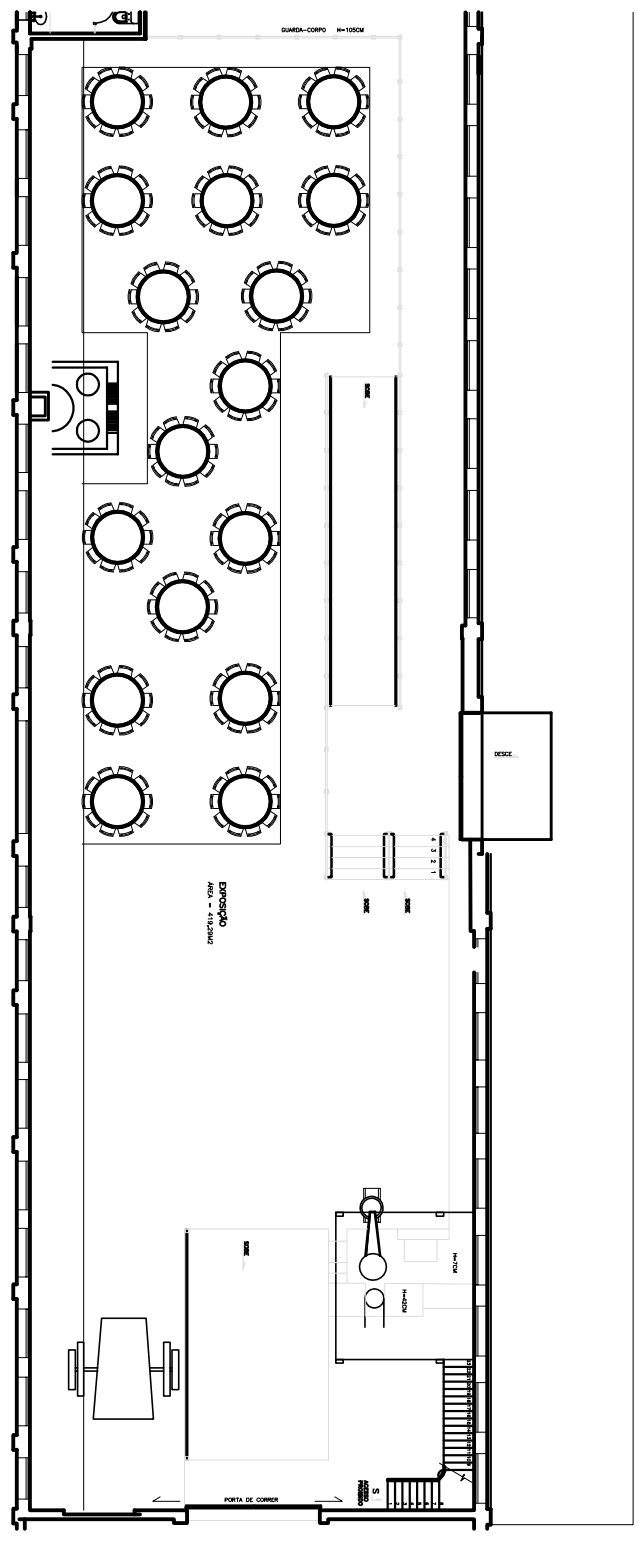

PLANTA BOMBA - SALÃO MARINHA - 2º ANDAR
ESCALA 1:50