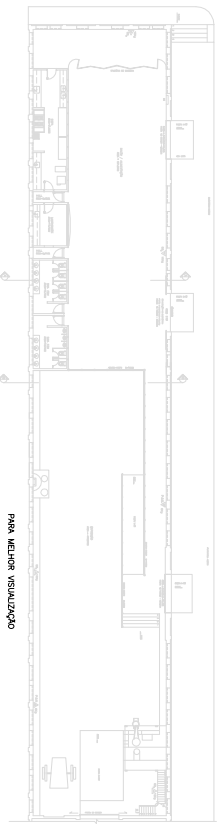

**PLANTA BARRA - SALA MARINHA - 1ª PARTE**  
 ESCOLA 1380  
 AREA=362,18M2

PLANTA BARRA - SALA MARINHA - 1ª PARTE	1:100
AREA TOTAL - 1ª E 2ª PARTE	362,18M2
AREA ÚTIL	170,07M2

**BLOCO COMPLETO - SALA MARINHA - 1ª E 2ª PARTE**  
 ESCOLA 1380  
 AREA=362,18M2 + 916,00M2 = 678,18M2